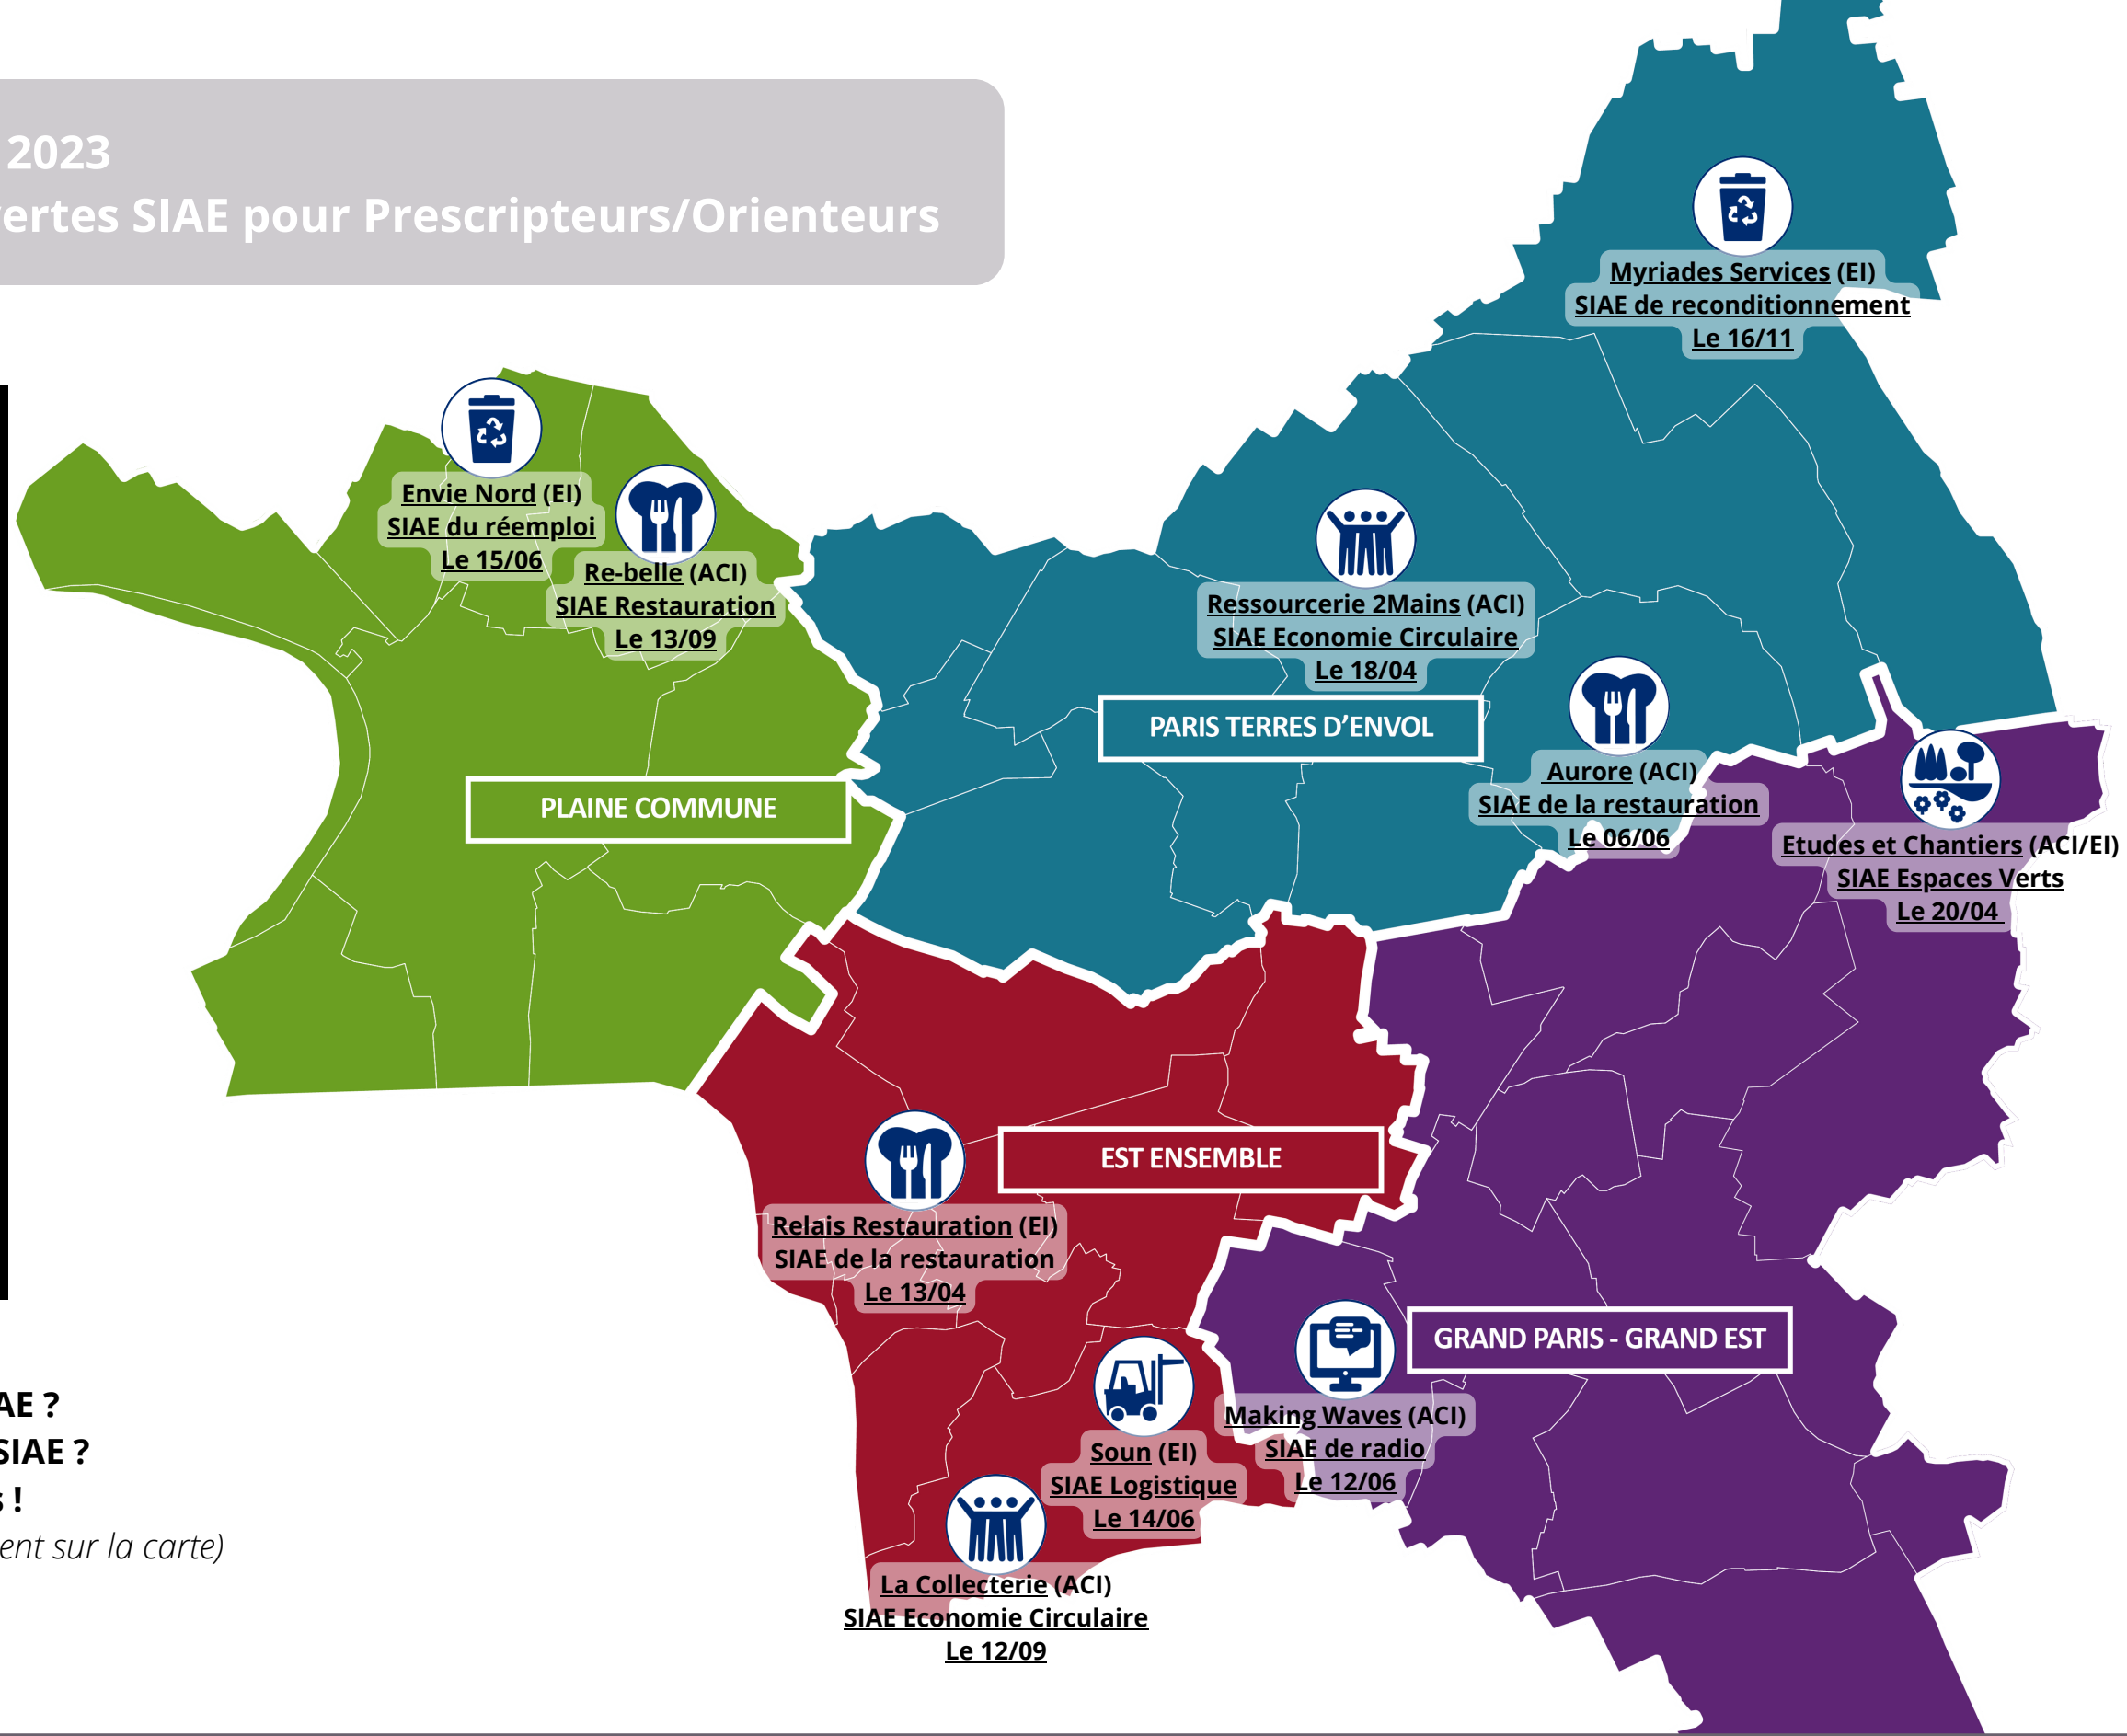

LÉGENDE

-  ACI
-  EI
-  ACI/EI

**Vous êtes Prescripteurs, orienteurs de l'IAE ?
Vous souhaitez découvrir ce qu'est une SIAE ?
Les SIAE du 93 vous ouvrent leurs portes !**
(Inscrivez-vous en cliquant sur les SIAE directement sur la carte)

En partenariat avec :

LÉGENDE

-  Economie Circulaire
-  Espaces Verts
-  Logistique
-  Reconditionnement / Réemploi
-  Radio
-  Restauration

**Vous êtes Prescripteurs, orienteurs de l'IAE ?
Vous souhaitez découvrir ce qu'est une SIAE ?
Les SIAE du 93 vous ouvrent leurs portes !**
(Inscrivez-vous en cliquant sur les SIAE directement sur la carte)

En partenariat avec :

Carte Plaine Commune

LÉGENDE

-  ACI
-  EI
-  ACI/EI

Vous êtes Precritpeurs, orienteurs de l'IAE ?

Vous souhaitez découvrir ce qu'est une SIAE ?

Les SIAE du 93 vous ouvrent leurs portes !

Les SIAE du 93 vous ouvrent leurs portes !

(Inscrivez-vous en cliquant sur les SIAE directement sur la carte)

En partenariat avec :

Carte Grand Paris - Grand Est

LÉGENDE

- ACI
- EI
- ACI/EI

**Vous êtes Precritpeurs, orienteurs de l'IAE ?
Vous souhaitez découvrir ce qu'est une SIAE ?
Les SIAE du 93 vous ouvrent leurs portes !**
(Inscrivez-vous en cliquant sur les SIAE directement sur la carte)